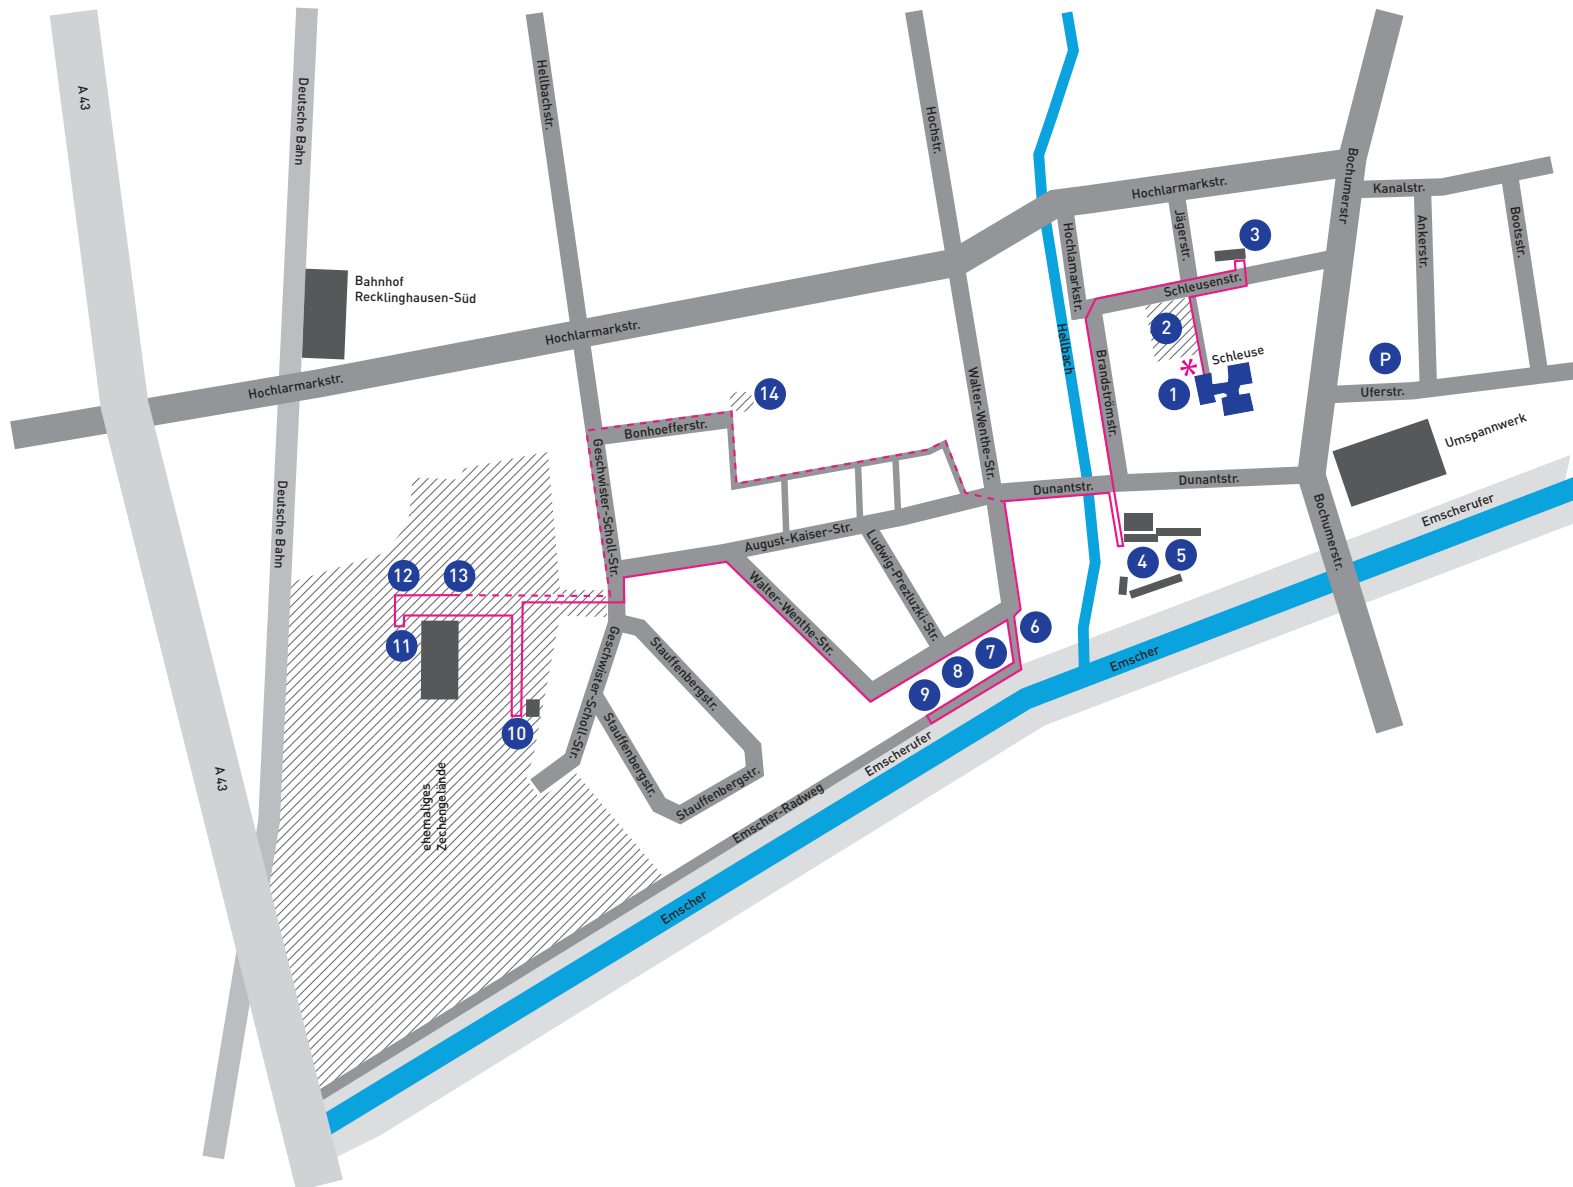

## Welten am Fluss / Süd

Recklinghausen Süd/Grullbad  
11. Juli 2010 / 11–18 Uhr

### STATION 1

Sabrina Richmann / *Hier zuhause*

### STATION 6

Sarah Gerusel / *Hausbesuch*

### STATION 14

Dominic Sehak / *Nachbarstanz*